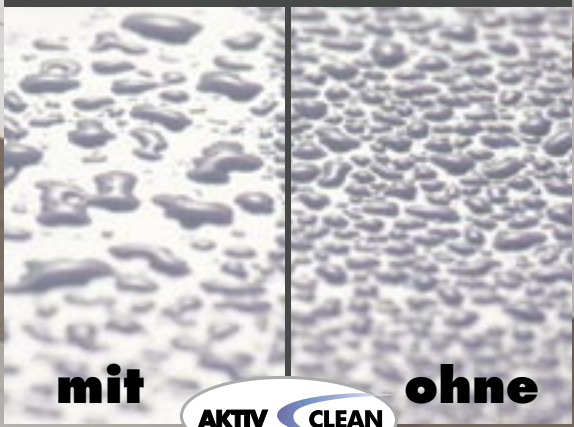

AKTIV-CLEAN-GLASUR
Qualitäts-Keramik mit
Oberflächenschutz