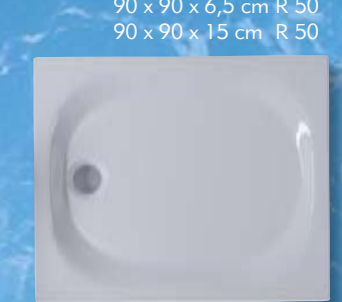

Moonlight
Wymiar: 90 x 75 x 6,5 cm